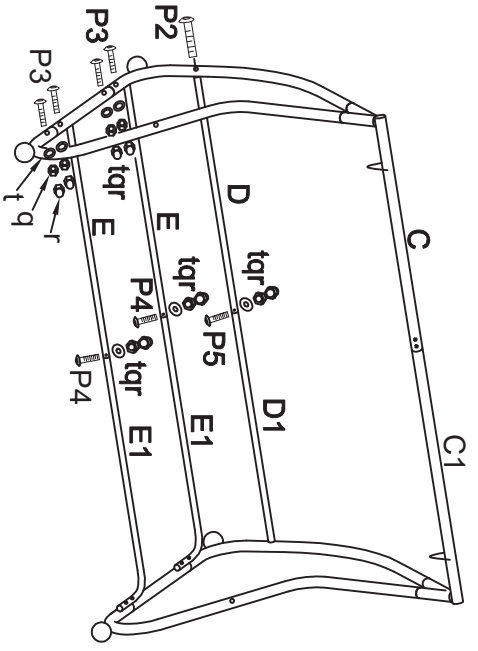

G2025-B

modern
HOME

Wskazówki dotyczące bezpieczeństwa

- Należy zachować ostrożność na potencjalnie ostre krawędzie przy montażu.
- Upewnij się, że wszystkie części są mocno zmontowane.
- Upewnij się, że produkt stoi równo na płaskiej powierzchni.
- Trzymaj produkt z dala od jakichkolwiek źródeł ognia.
- Należy chronić produkt przed działaniem niesprzyjających warunków atmosferycznych (deszcz, mróz, wiatr, silne podmuchy wiatru, itp.). Produkt należy przechowywać w miejscu zadaszonym, nienarażonym na działanie promieni słonecznych.
- W okresie zimowym zaleca się rozmontowanie produktu i przechowywanie w miejscu nienarażonym na warunki atmosferyczne.
- Czyść produkt lekko zwilżoną ściereczką i łagodnym detergentem. Nie używaj agresywnych chemikaliów.

L 4PCS W 2PCS	U 2PCS M8 1PC	M6 1PC	4 2 1 2PCS	A x 2PCS	B 2PCS	C 1PC	C1 1PC
						M 1PC	N 1PC
D 1PC	E 2PCS	D1 1PC	E1 2PCS	D 1PC	B 2PCS	F 1PC	F1 1PC
						G 2PCS	H 1PC
M8 80 P3 8PCS	M6 32 P4 2PCS	M8 58 P1 6PCS	M6 65 P2 6PCS	M6 80 P5 1PCS	M8 75 P2 6PCS	M6 35 P5 1PCS	M8 75 P6 2PCS
M6 5PCS q 5PCS	M8 18PCS Q 18PCS	M6 9PCS r 9PCS	M8 18PCS R 18PCS	M6 18PCS T 18PCS	M8 18PCS Q 18PCS	M6 18PCS T 18PCS	M8 18PCS Q 18PCS

MULTISTORE ECOTOYS Krystian Ślebioda,
Sady ul. Logistyczna 31, 62-080 Tarnowo Podgórze

Wyprodukowano w ChRL na zlecenie MULTISTORE ECOTOYS Krystian Ślebioda.

2

3

4

5

6